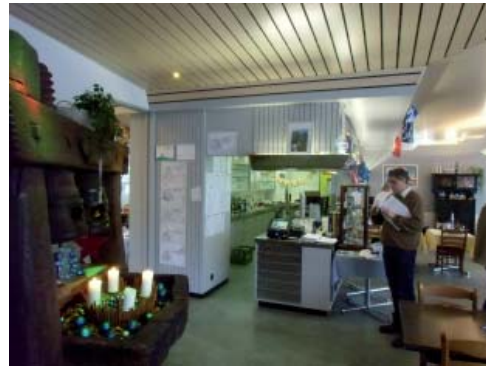

Erweiterung Getränkehandel Erb, Winterthur Seen

Hinterdorfstrasse 48/46a, 8405 Winterthur

Bestand